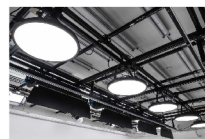

トップ

200Wバイカラー円形パネルライト x 5灯

演者様の頭上に設置されている200Wのバイカラー(3200-5600K)LEDパネルライトです。それぞれの灯体はスライドレールに設置されており、ノブを緩めることで前後1mのスライドが可能です。

紗幕

5灯のパネルライトをディフューズする紗幕で、トップからの光をより柔らかくします。カーテン式になっており簡単に設置可能です。