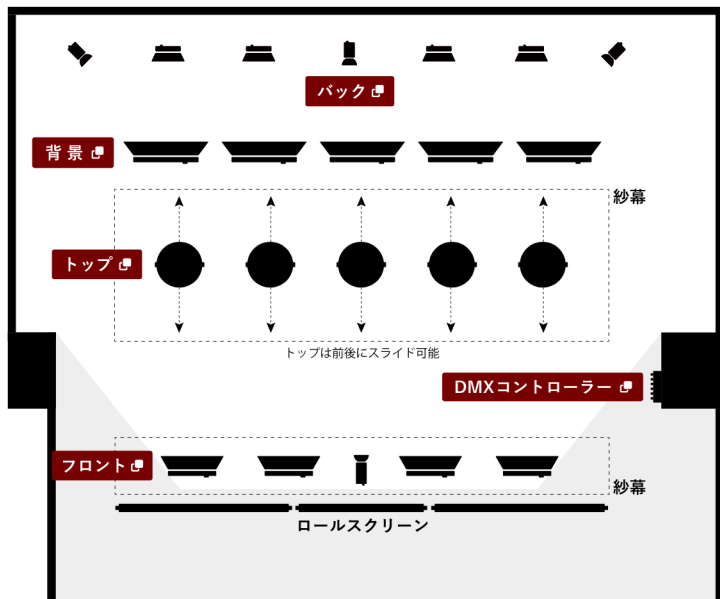

ASTUDIO無料天吊りLED

200W曲面LEDパネルライト
FOTODIOX W60

フロント
数量：4

ハイカラー DMX
出力：200w
色温度：3200K-5600K
ファン：あり

300W曲面LEDパネルライト
FOTODIOX HS-W90

背景
数量：5

ハイカラー DMX RGB
出力：300w
色温度：2700K-9999K
RGB：赤・緑・青・彩度

PL-SP700B LEDスポットライト
ポライツスポット700B

フロント
数量：1

ハイカラー DMX
出力：700W
色温度：2700K-6500K
マウント：ポーエンス

PL-SP200RGB LEDスポットライト
ポライツスポット200RGB

バック
数量：3

ハイカラー DMX RGB
出力：200W
色温度：2700K-6500K
RGB：色相・彩度・明度

PL-RD200B LED円形パネルライト
ポライツラウンド200B

トップ
数量：5

ハイカラー DMX
出力：200W
色温度：3200K-5600K
ファン：あり

PL-SQ60RGB LEDパネルライト
ポライツスクエア60RGB

バック
数量：4

ハイカラー DMX RGB
出力：60w
色温度：3200-5600K
RGB：色相・明度

スタジオ利用24時間OK
03-6802-8236
電話対応 月-金：09:00~21:00
土日：12:00~18:00

フロント

200Wバイカラー曲面パネルライト x 4灯

演者様正面に設置されている200Wバイカラー(3200-5600K)のLEDパネルライトです。柔らかい光で正面から全体を照らします。

700Wバイカラースポットライト x 1灯

演者様正面中央に設置されている700W高出力のバイカラー(2700-6500K)LEDスポットライトです。ポーエンスマウント対応でソフトボックスやオバを装着可能です。

紗幕

4灯のパネルライトをディフューズする紗幕で、正面からの光をより柔らかくします。カーテン式になっており簡単に設置可能です。

ロールスクリーン

正面のレフの役割をする白ロールスクリーンです。3つに分かれておりそれぞれ床面まで下げることができます。

トップ

200Wバイカラー円形パネルライト x 5灯

演者様の頭上に設置されている200Wのバイカラー(3200-5600K)LEDパネルライトです。それぞれの灯体はスライドレールに設置されており、ノブを緩めることで前後1mのスライドが可能です。

紗幕

5灯のパネルライトをディフューズする紗幕で、トップからの光をより柔らかくします。カーテン式になっており簡単に設置可能です。

背景

300Wバイカラー+RGB曲面パネルライト x 5灯

背景を5灯の照らす300Wバイカラー(2700-10000K)LEDパネルライトです。個別制御はできず一括での制御になります。またRGBモードが搭載されており、赤・緑・青を混ぜ合わせることで様々な色で背景を照らせます。

バック

200Wバイカラー+RGBスポットライト x 1灯

演者様の逆目中央に設置されている200Wバイカラー(2700-6500K)LEDスポットライトです。RGBモードが搭載されており、色相・彩度を調整することで様々な色で照らすことができます。

60Wバイカラー+RGBパネルライト x 4灯

演者様の逆目に設置されている60Wバイカラー(3200-5600K)LEDパネルライトです。RGBモードが搭載されており、色相を調整することで様々な色で照らすことができます。

DMXコントローラー

フェーダーのみのシンプルコントローラー

天吊りされている照明はすべて、壁に設置されたDMXコントローラーで制御可能です。フェーダーのみのシンプル仕様のため直感的にコントロール可能です。